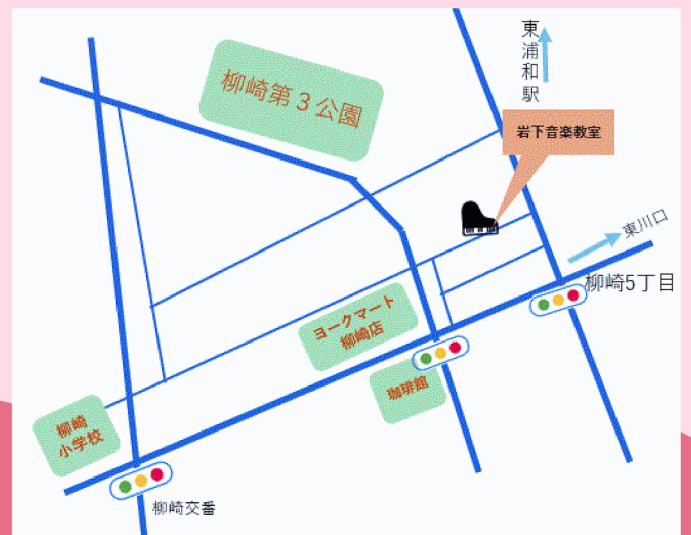

# ピアノ初心者専門教室 体験レッスン 受付中

ピアノが初めて！の子ども達に  
教えるのが得意なオモシロイ先生から  
楽しいレッスンを受けてみませんか？

まずはこちら！  
体験レッスン

50分 1,000円  
お話をじっくり伺います  
教室の様子や講師の姿を  
ご覧になってみませんか？

子どもピアノコース

年中さん～小6まで  
1回40分 月謝10,000円  
入会金3,000円 年間38回  
8月はお休み

このチラシを見て  
体験レッスンの  
お申込みを頂いた方

実際のレッスンと同じ40分間の  
「お試しレッスン」をお受け頂けます  
40分 2,000円  
(通常3,500円)

体験レッスンのお申し込み・お問い合わせはこちら  
ピアノ初心者専門教室 岩下音楽教室 岩下春江

048-269-5131

川口市柳崎5-8-24 ヨークマート柳崎店徒歩2分  
月～土8:30～19:00 留守電の場合は折り返します  
ホームページからお申込みできます 【岩下音楽】→検索

# ♪ 生徒さんの学区

柳崎小、在家小、尾間木小、大牧小、在家中、尾間木中